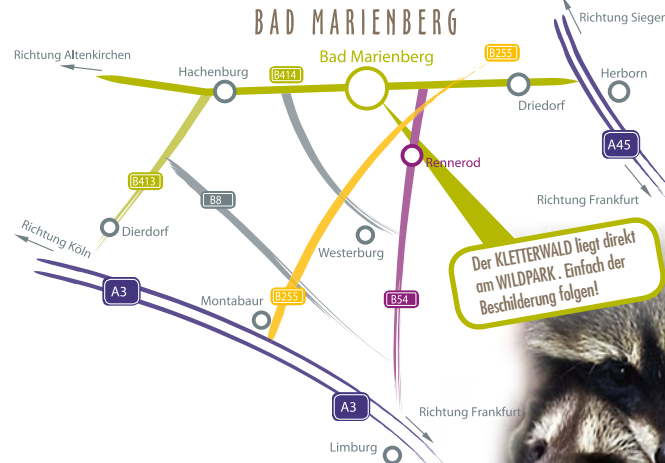

LEVEL 1-5 (ab 6 Jahre)

Kletterwand

KLETTERWALD

BAD MARIENBERG

EVENTS

FÜR KIDS UND ERWACHSENE

Perfekt für Firmen, Vereine, Schulklassen und Kindergeburtstage!

Am meisten Spass macht der KLETTERWALD gemeinsam in einer tollen Gruppe. Draussen in der Natur erlebt ihr zusammen die Herausforderungen der einzelnen Kletterparcours im Park!