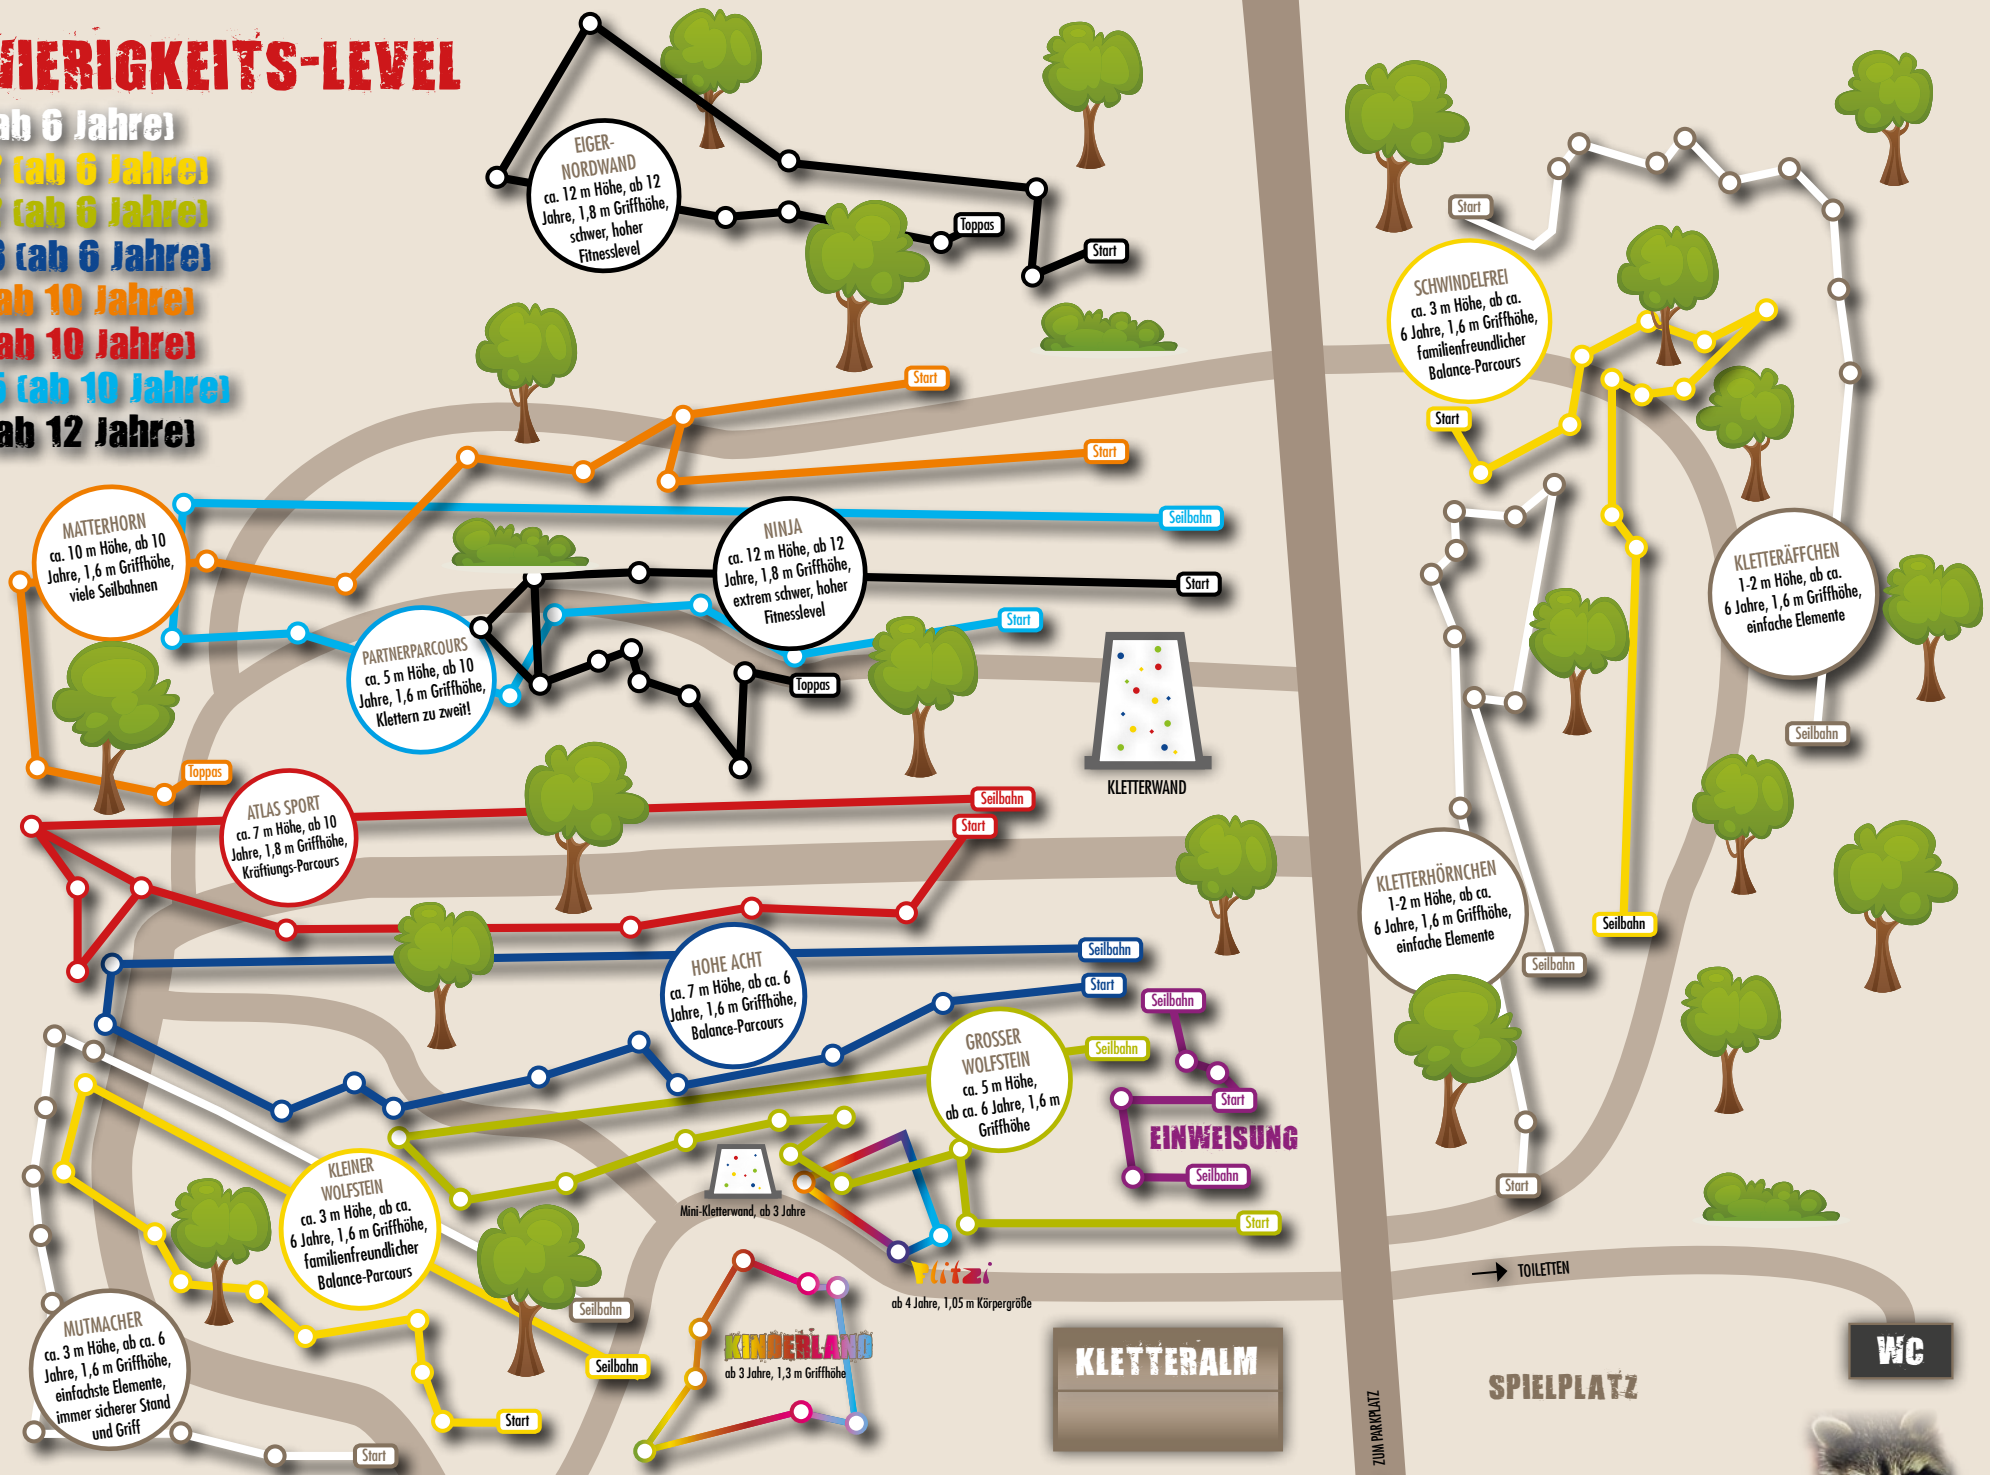

KLETTERWALD

BAD MARIENBERG

SCHWIERIGKEITS-LEVEL

LEVEL 1 (ab 6 Jahre)

LEVEL 1-2 (ab 6 Jahre)

LEVEL 1-2 (ab 6 Jahre)

LEVEL 2-3 (ab 6 Jahre)

LEVEL 3 (ab 10 Jahre)

LEVEL 4 (ab 10 Jahre)

LEVEL 4-5 (ab 10 Jahre)

LEVEL 5 (ab 12 Jahre)

PARCOURSPLAN

EIGER-NORDWAND
ca. 12 m Höhe, ab 12 Jahre, 1,8 m Griffhöhe, schwer, hoher Fitnesslevel

MATTERHORN
ca. 10 m Höhe, ab 10 Jahre, 1,6 m Griffhöhe, viele Seilbahnen

HOHE ACHT
ca. 7 m Höhe, ab ca. 6 Jahre, 1,6 m Griffhöhe, Balance-Parcours

KLEINER WOLFSTEIN
ca. 3 m Höhe, ab ca. 6 Jahre, 1,6 m Griffhöhe, familienfreundlicher Balance-Parcours

MUTMACHER
ca. 3 m Höhe, ab ca. 6 Jahre, 1,6 m Griffhöhe, einfachste Elemente, immer sicherer Stand und Griff

ZUM PARKPLATZ

ZUM WILDPARK